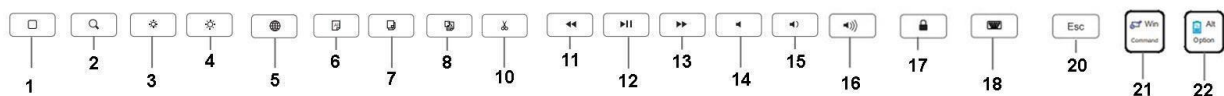

Dux Ducis Samsung Galaxy Tab S8 Ultra Bluetooth Tastatur Cover

Specifikationer:

- Forbindelse: Bluetooth
- Batterikapacitet: 180mAh
- Arbejdsafstand op til 10m
- Opladningsgrænseflade: Type-C
- Layout: USA (QWERTY)

Produktoversigt

1. Touchpad
2. CAPS-indikator
3. Bluetooth-indikator
4. Skift
5. Opladningsindikator
6. Type-C ladeindgang

Multifunktionel nøgle

1. Hjem
2. Søg
3. Lysstyrke ned
4. Lysstyrke op
5. Indtastning
6. Vælg alle
7. Duplikat
8. Indsæt
9. Klip
10. Forrige nummer
11. Afspil/pause
12. Næste nummer
13. Lydløs
14. Lydstyrke ned
15. Lydstyrke op
16. Låseskærm
17. Lodret tastatur
18. Escape
19. Fn+Win (åbn/luk touchpad)
20. Fn+Alt (monitortastaturbatteri)

Driftsinstruktion

1. Åbn coveret, og sæt tabletten ind i coveret
2. Tænd for tastaturet, og tryk på Fn+C for at aktivere trådløs parringstilstand (Bluetooth-lampen blinker langsomt)
3. Åbn Bluetooth-indstillingerne på din enhed, søg efter tastaturnavnet (Bluetooth 5.1 Keyboard), og par det
4. Automatisk standby-tilstand, hvis du ikke bruger tastaturet inden for 10 minutter, skal du trykke på en vilkårlig tast og vente 2-3 sekunder for at aktivere det igen