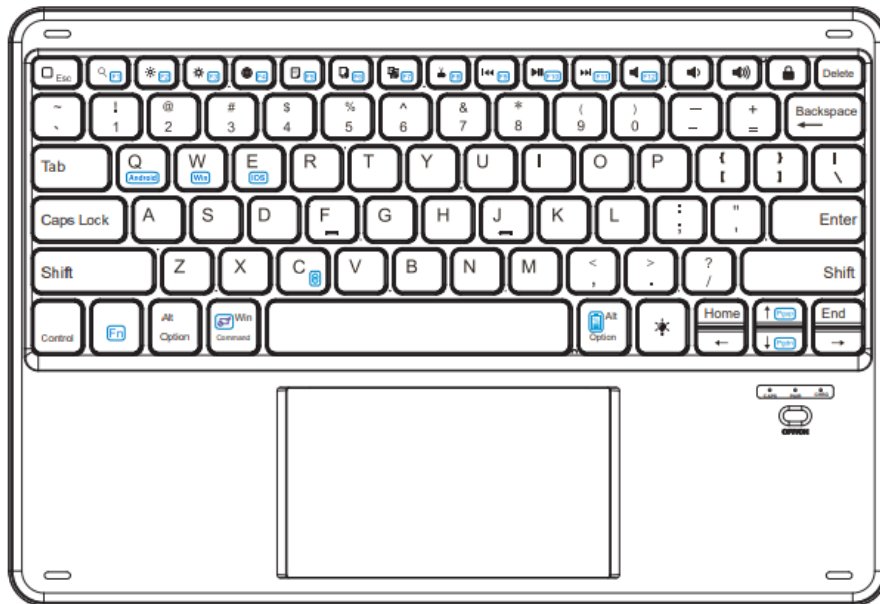

Dux Ducis Samsung Galaxy Tab S8 Ultra Bluetooth Tastatur Cover

Specifikationer:

- Forbindelse: Bluetooth
- Batterikapacitet: 180mAh
- Arbejdsafstand op til 10m
- Opladningsgrænseflade: Type-C
- Layout: USA (QWERTY)

Produktoversigt

1. Touchpad
2. CAPS-indikator
3. Bluetooth-indikator
4. Skift
5. Opladningsindikator
6. Type-C ladeindgang

Multifunktionel nøgle

1. Hjem
2. Søg
3. Lysstyrke ned
4. Lysstyrke op
5. Indtastning
6. Vælg alle
7. Duplikat
8. Indsæt
9. Klip
10. Forrige nummer
11. Afspil/pause
12. Næste nummer
13. Lydløs
14. Lydstyrke ned
15. Lydstyrke op
16. Låseskærm
17. Lodret tastatur
18. Escape
19. Fn+Win (åbn/luk touchpad)
20. Fn+Alt (monitortastaturbatteri)