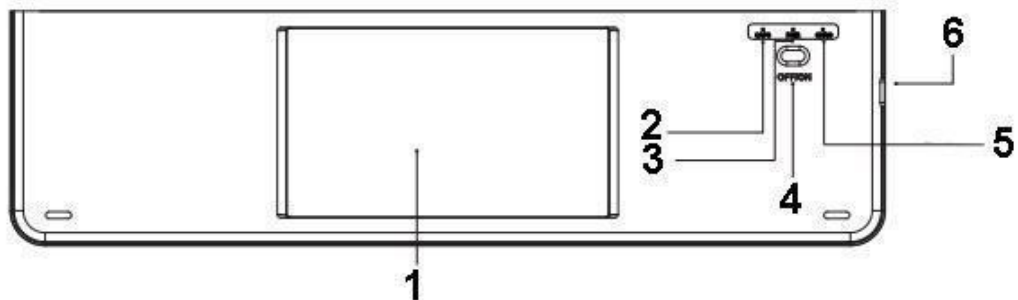

Dux Ducis Samsung Galaxy Tab S8 Ultra Bluetooth Tastatur Cover

Specifikationer:

- Forbindelse: Bluetooth
- Batterikapacitet: 180mAh
- Arbejdsafstand op til 10m
- Opladningsgrænseflade: Type-C
- Layout: USA (QWERTY)

Produktoversigt

1. Touchpad
2. CAPS-indikator
3. Bluetooth-indikator
4. Skift
5. Opladningsindikator
6. Type-C ladeindgang

Multifunktionel nøgle

1. Hjem
2. Søg
3. Lysstyrke ned
4. Lysstyrke op
5. Indtastning
6. Vælg alle
7. Duplikat
8. Indsæt
9. Klip
10. Forrige nummer
11. Afspil/pause
12. Næste nummer
13. Lydløs
14. Lydstyrke ned
15. Lydstyrke op
16. Låseskærm
17. Lodret tastatur
18. Escape
19. Fn+Win (åbn/luk touchpad)
20. Fn+Alt (monitortastaturbatteri)