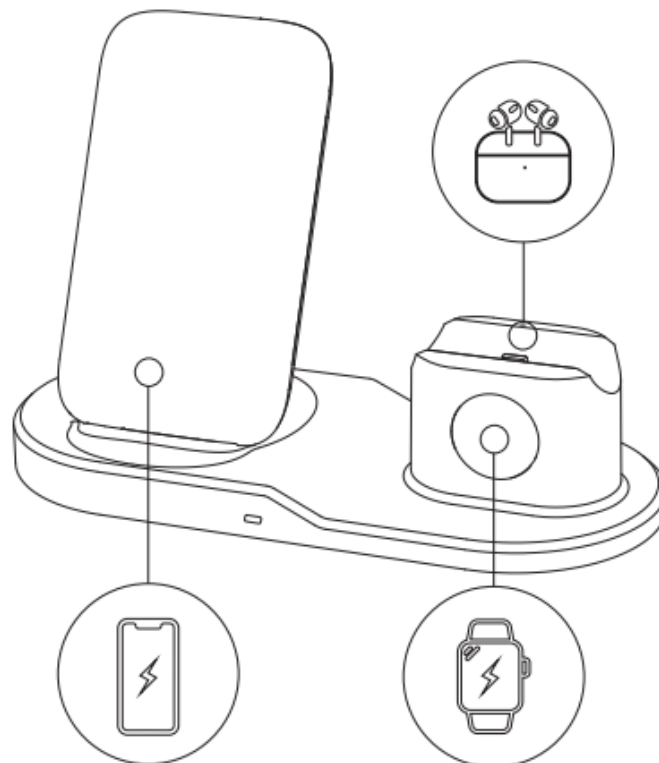

3-i-1 Hurtig Trådløs Opladningsstation W45

Specifikationer:

- Input: DC 5V/2A, 9V/1,67A
- Ureffekt: 2W
- Høretelefonoutput: 3W
- Mobiltelefonoutput: 5W/7,5W/10W
- Interface: Type-C
- Transmissionsafstand: op til 8 mm
- Hovedkontrolchip: ST

Produktinformation

- Opladningsbase til smartphone
- Opladningsbase til smartwatch
- Opladningsbase til AirPods

LED indikator

- Rødt og blåt lys tændes i 1 sekund: strøm tilsluttet
- Rødt lys: standby
- Blåt lys: oplader
- Blåt lys blinker: metalgenstand registreret eller unormal opladning