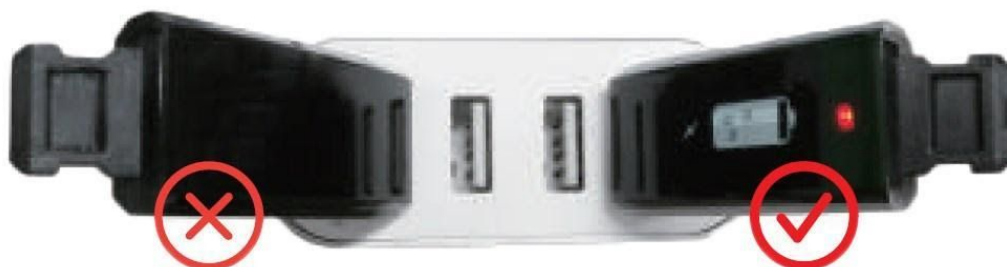

Brugermanual til Aktivitetsmåler HR ID115 Plus

Specifikationer:

- Bluetooth version: v4.0
- Batteri kapacitet: 105mAh
- Skærm størrelse: 0.96"
- Batteri levetid: 3-15 dage (afhænger af brugerens vaner)
- Opladningstid: 1-2 timer
- System kompatibilitet: Android 4.4+, iOS 8.0+

Den røde indikator på enheden viser at den oplader korrekt. Hvis ikke, så tjek venligst at den er sat korrekt i, som anvist på nedenstående billede.

Hvis aktivitetsmåleren er på lavt batteri, skal den forbindes til en adapter for at oplade. Måleren vil automatisk starte op når den er fuldt opladt. USB-opladeren kræver følgende:

- DC 5V, 500mA
- Opladningstid: 1-2 timer

Installering og brug af aktivitetsmåleren

For at installere måleren skal du sætte den ind i sprækken på hver rem. Gå med ID115 Plus måleren horisontalt på dit håndled ligesom du ville have et normalt ur på.